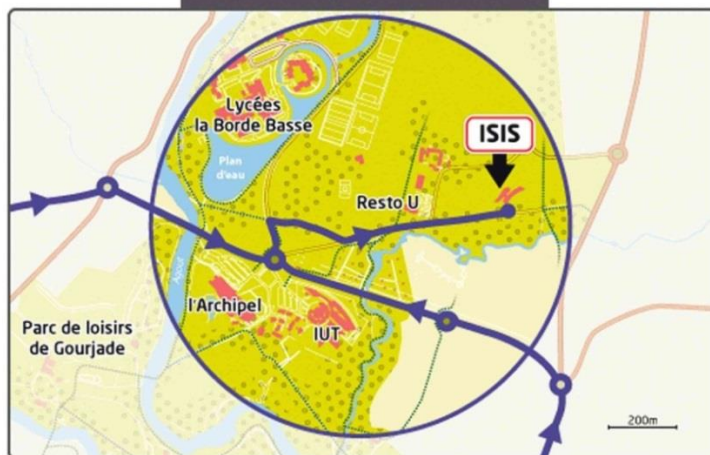

Zoom Campus Universitaire

École d'ingénieurs ISIS
Campus universitaire
rue Firmin Oulès
81100 Castres
Tél. : 05 63 51 24 01

Coordonnées GPS : N-43.624466,E-2.268516

VOITURE

Arrivé à Castres, voir plan ci-contre

Attention ! Sur GPS indiquer : « CASTRES », « 81 »

Puis « **Rue Comte Emmanuel de Las Cases** »

Vous êtes à 800 mètres, Suivez ensuite les panneaux indicateurs.